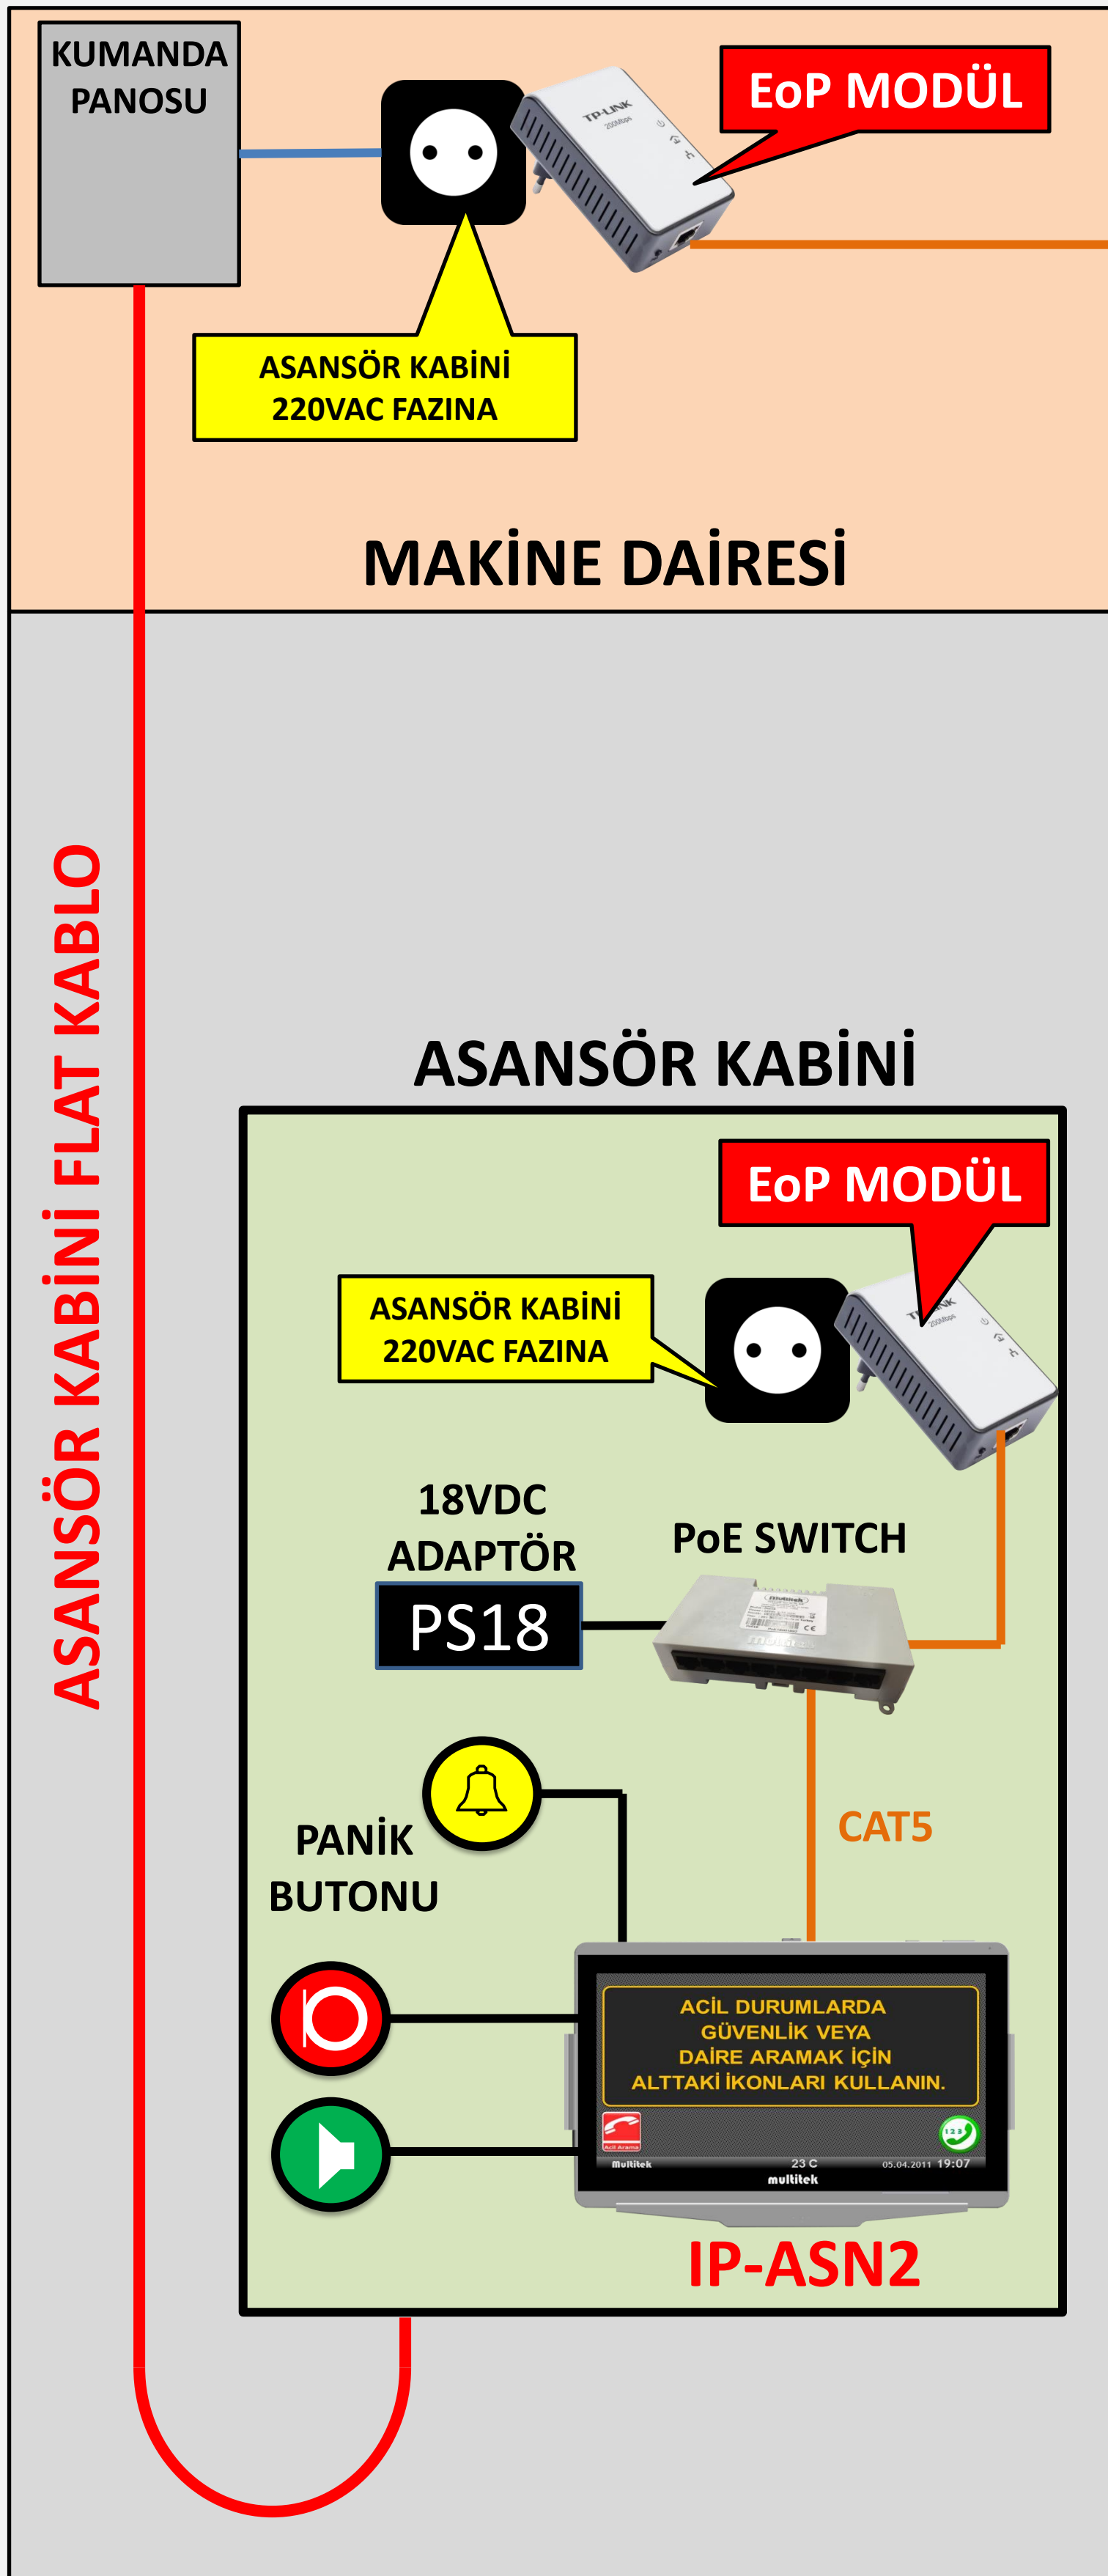

MULTİTEK IP İTERKOM SİSTEMİNDE ASANSÖR ACİL GÜVENLİK BAĞLANTI ŞEMASI

CAT5

**APARTMAN
İTERKOM AĞI**

Asansör Cihazı ve Apartman İterkom Ağı arasındaki haberleşme, asansörün 220VAC kablolaması üzerinden yapılır.

Dolayısı ile asansörün hiçbir devresi / esnek kablosu bu amaçla kullanılmaz.

Asansör bağlantısı için gerekli olan sadece 220VAC bağlantısıdır.

 İstenildiğinde kabin panelinde bulunan Panik Butonu Asansör Cihazına bağlanabilir.

 Sadece Sesli Asansör Cihazı kullanıldığında, Harici Hoparlör ve Mikrofon bağlantısı yapılır.

Haberleşmeyi sağlayan EoP Modülleri mutlaka aynı faza bağlanmalıdır.

NOT: Şemada yer alan tüm cihazlar Asansör Monitör Paketi içinde verilir.