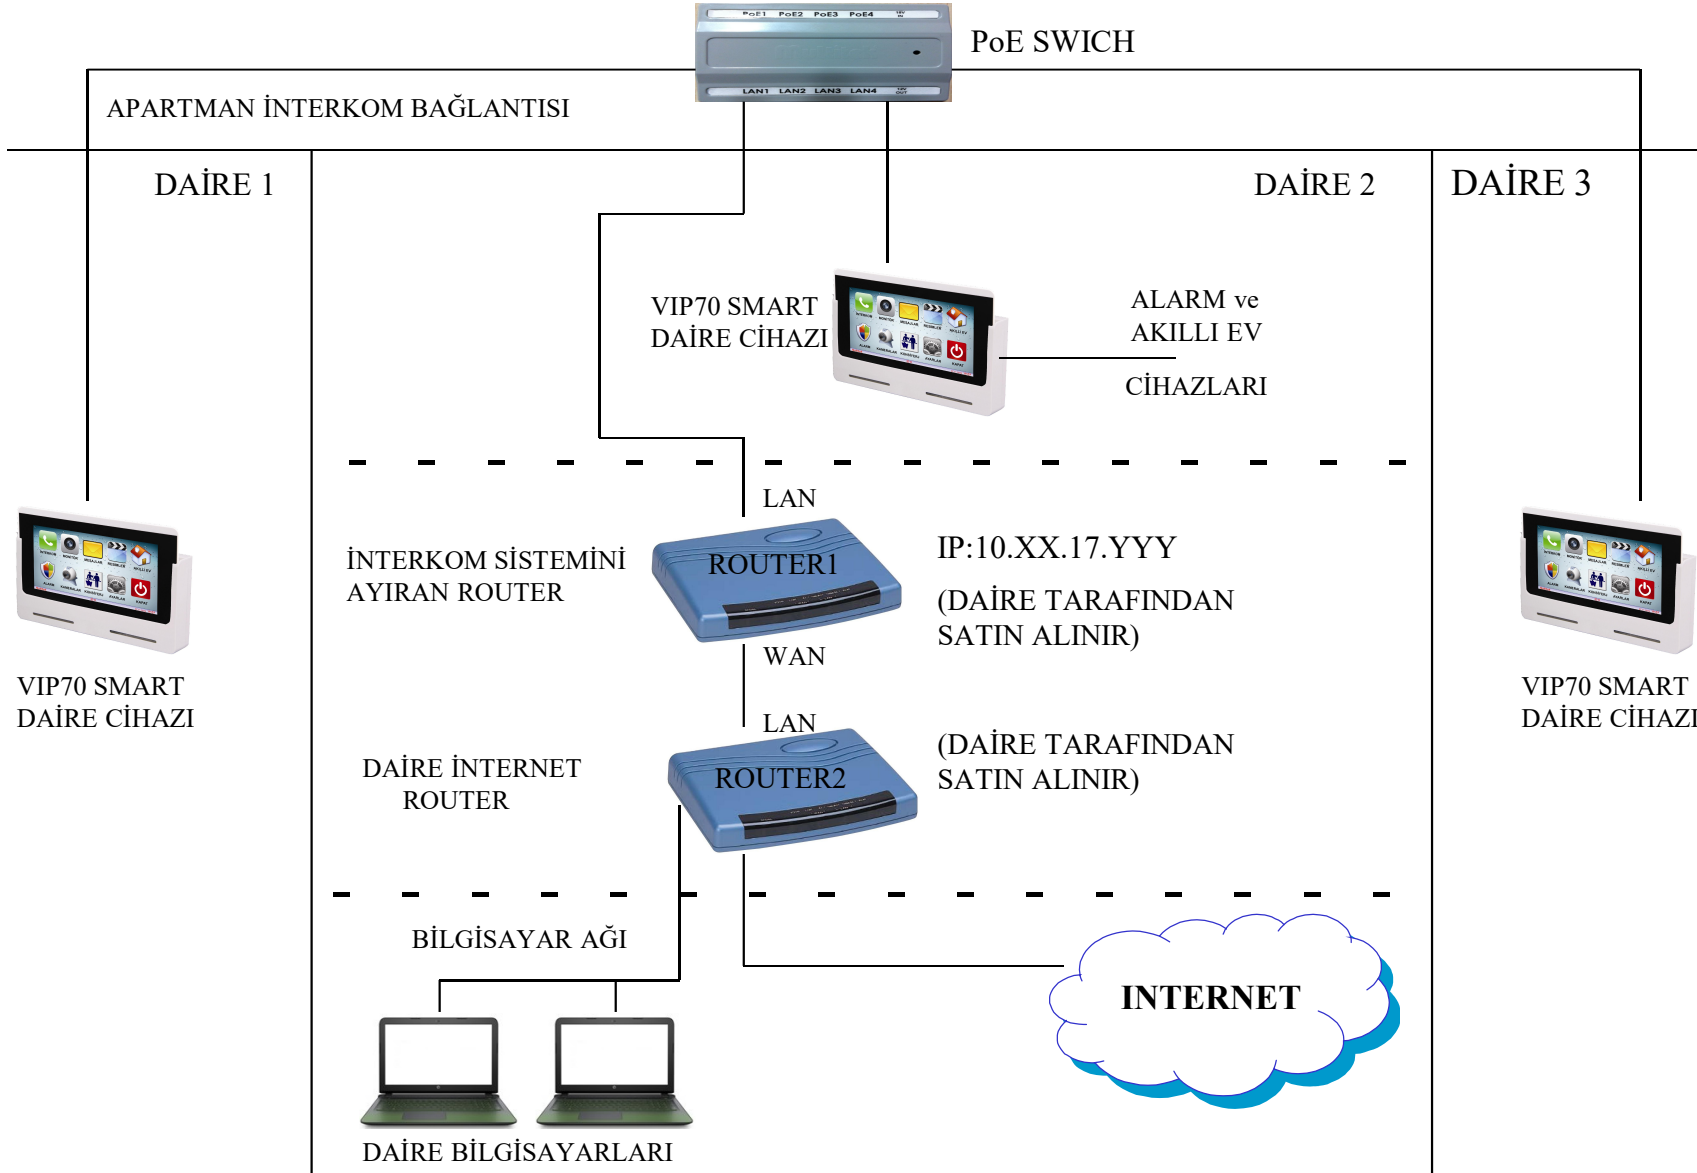

# MULTİTEK İP İNTERKOM SİSTEMİ

## KABLOLU DAİRE CİHAZININ İNTERNETE BAĞLANTI ŞEMASI (VIP70-SMART veya VIP100-SMART)

NOT:ALARM VE AKILLI EV CİHAZLARI MOBİL TELEFONLAR VASITASIYLA KONTROL EDİLEBİLİR.  
(Bu özellik için Router 2’de WAN port yönlendirmesi yapınız.)