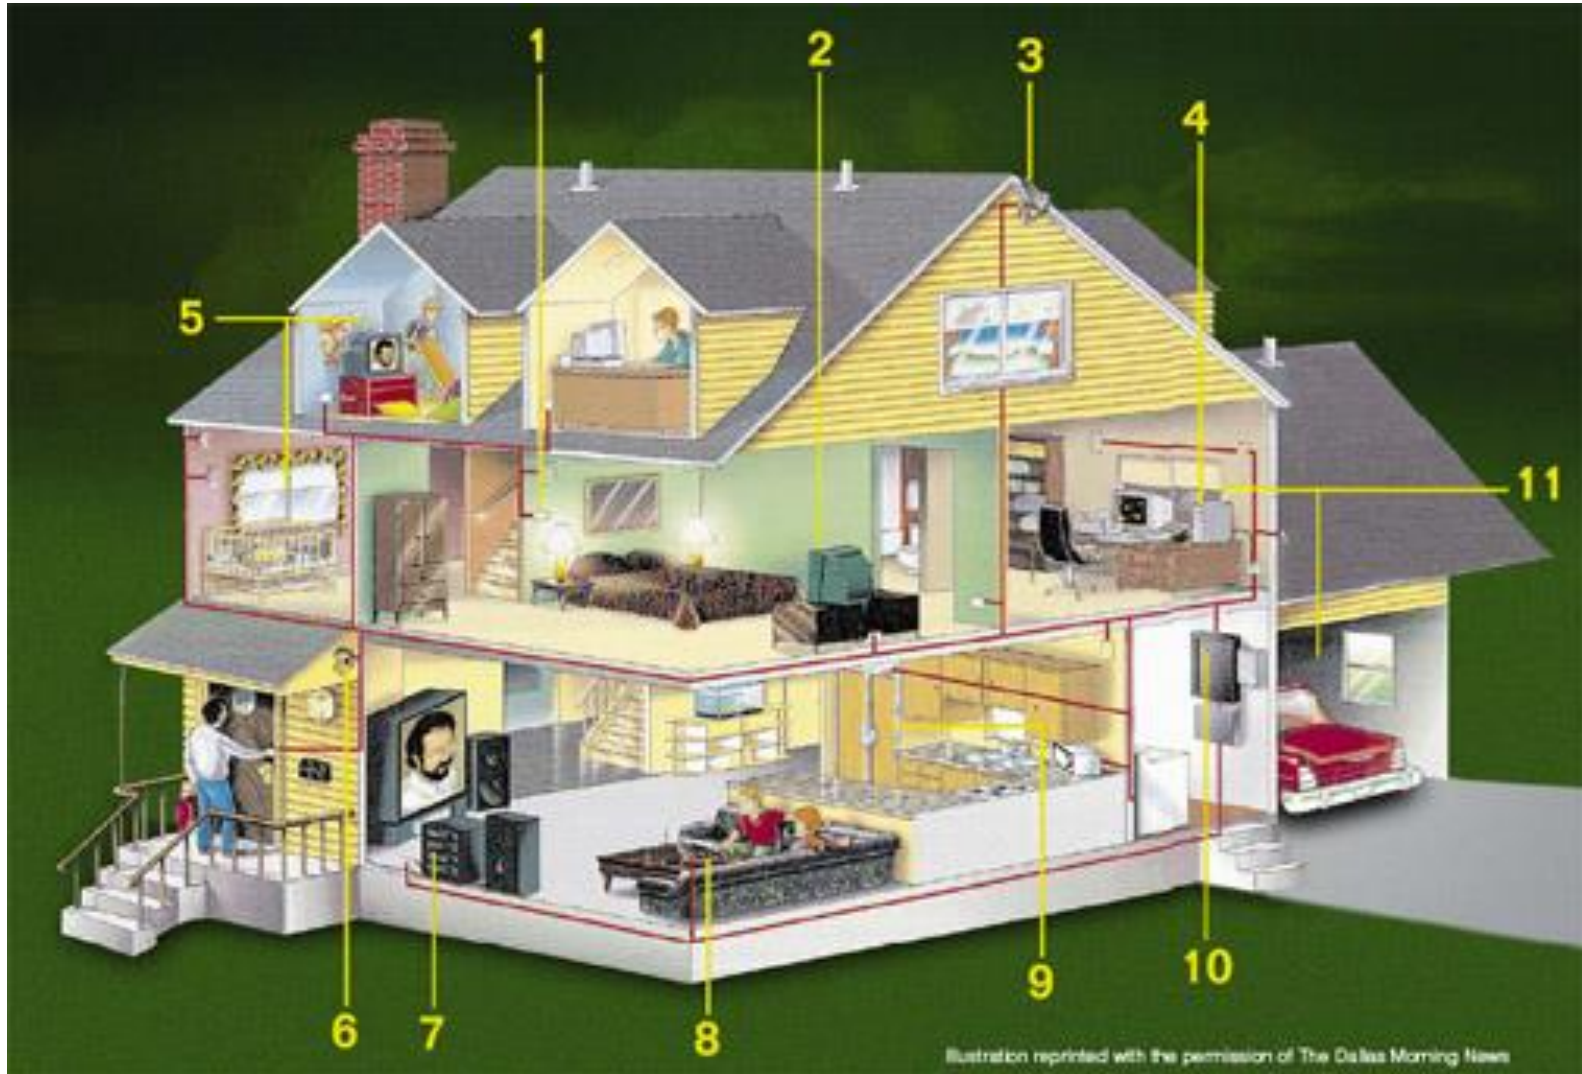

Akıllı Ev Nedir?

Akıllı Ev

tanımının günümüzdeki tam karşılığı

Koşul ve Duruma Göre

Hareket Edebilir Ev

demektir.

Multitek Akıllı Ev Sistemi

Bir evde bulunan elektrikli ve mekanik her aygıtın elektronik bir sistem aracılığı ile kontrol edilmesidir.

**Bu tip evlerde perdeler, ışıklar ve
diğer cihazlar uzaktan kumanda
ile kontrol edilebilir.**

**Yani ev sadece o anda
komutu alarak
o an istenilen durumu oluşturur.**

Akıllı Evler

Bir işlem

**kullanıcı tarafından programlanıp
belirli zamanlarda veya
tanımlanan etkiler oluştuğunda
sistem tarafından gerçekleştirilir.**